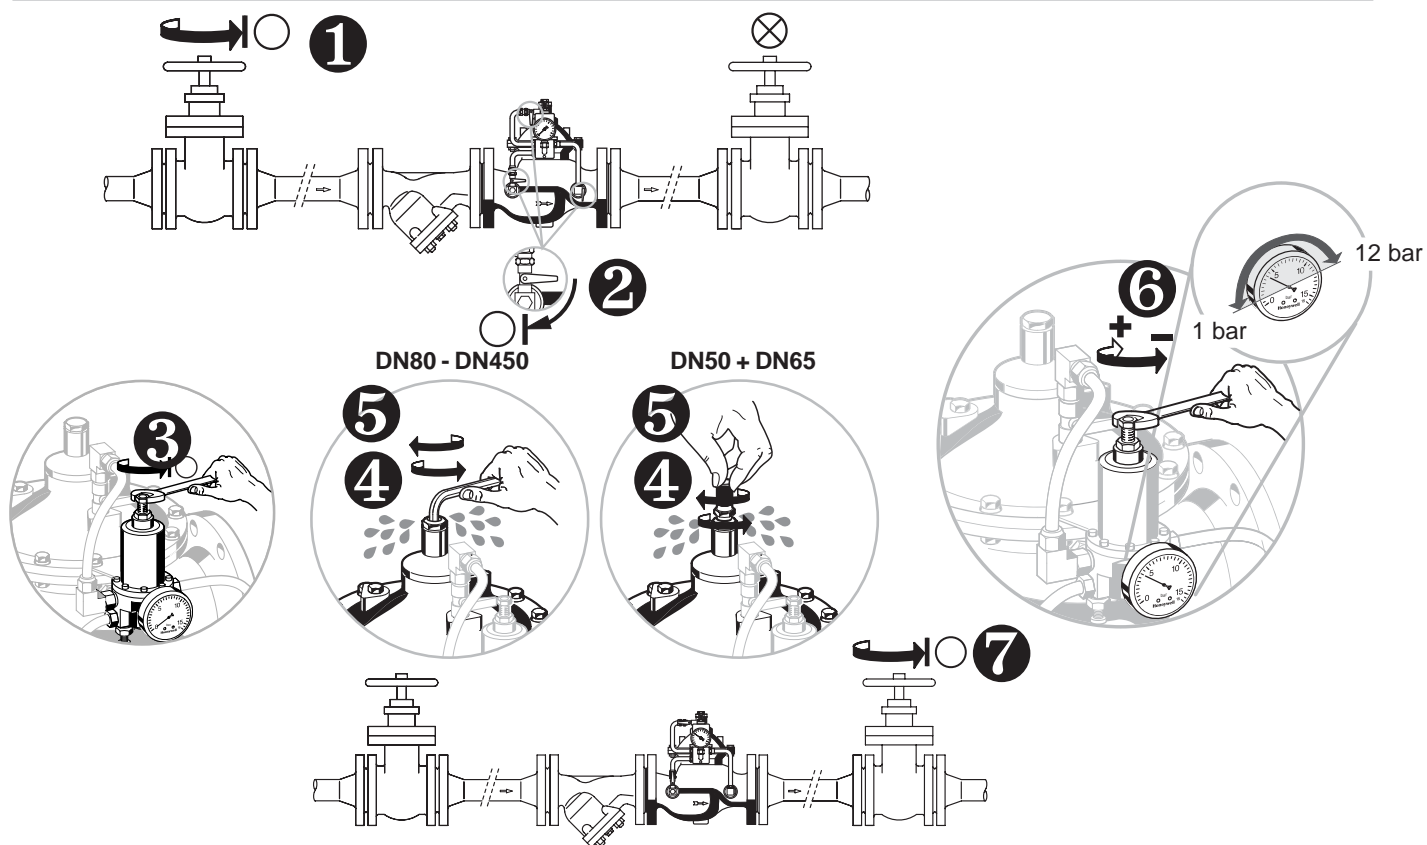

E1 *Elementy zaworu*

①= Zawór pilotowy

②= Wkład filtracyjny

③= Ręczny zawór kulowy

④= Zawór sterujący

E2 *Montaż*

E3 *Uruchomienie*

E4 *Regulacja szybkości zamknięcia zaworu głównego*