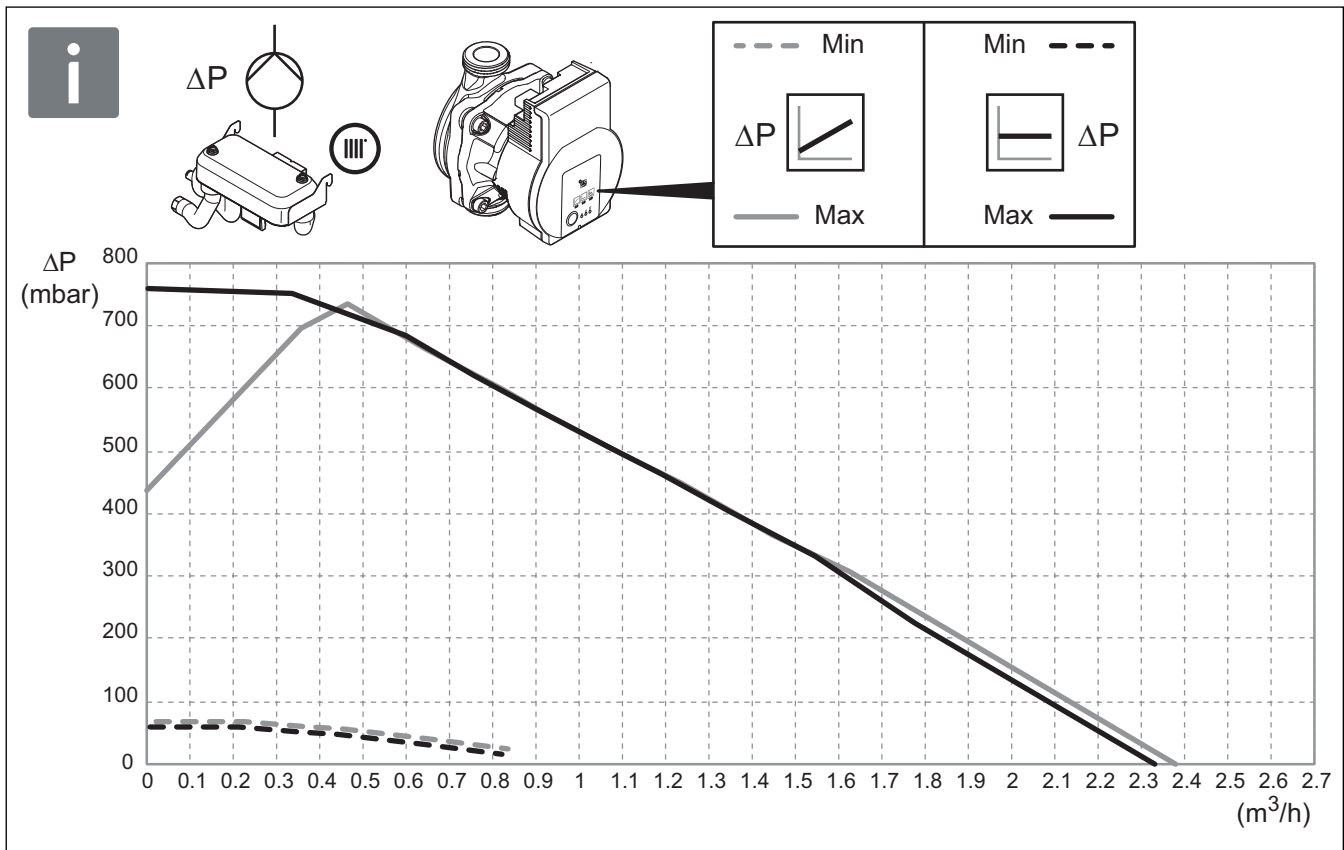

0010027973

0010027982

0020295441_00 ■ 29/07/2019

Manufacturer

Vaillant GmbH

Berghäuser Str.40 ■ D-42859 Remscheid
 Telefon 021 91 18-0 ■ Telefax 021 91 18-28 10
 info@vaillant.de ■ www.vaillant.de