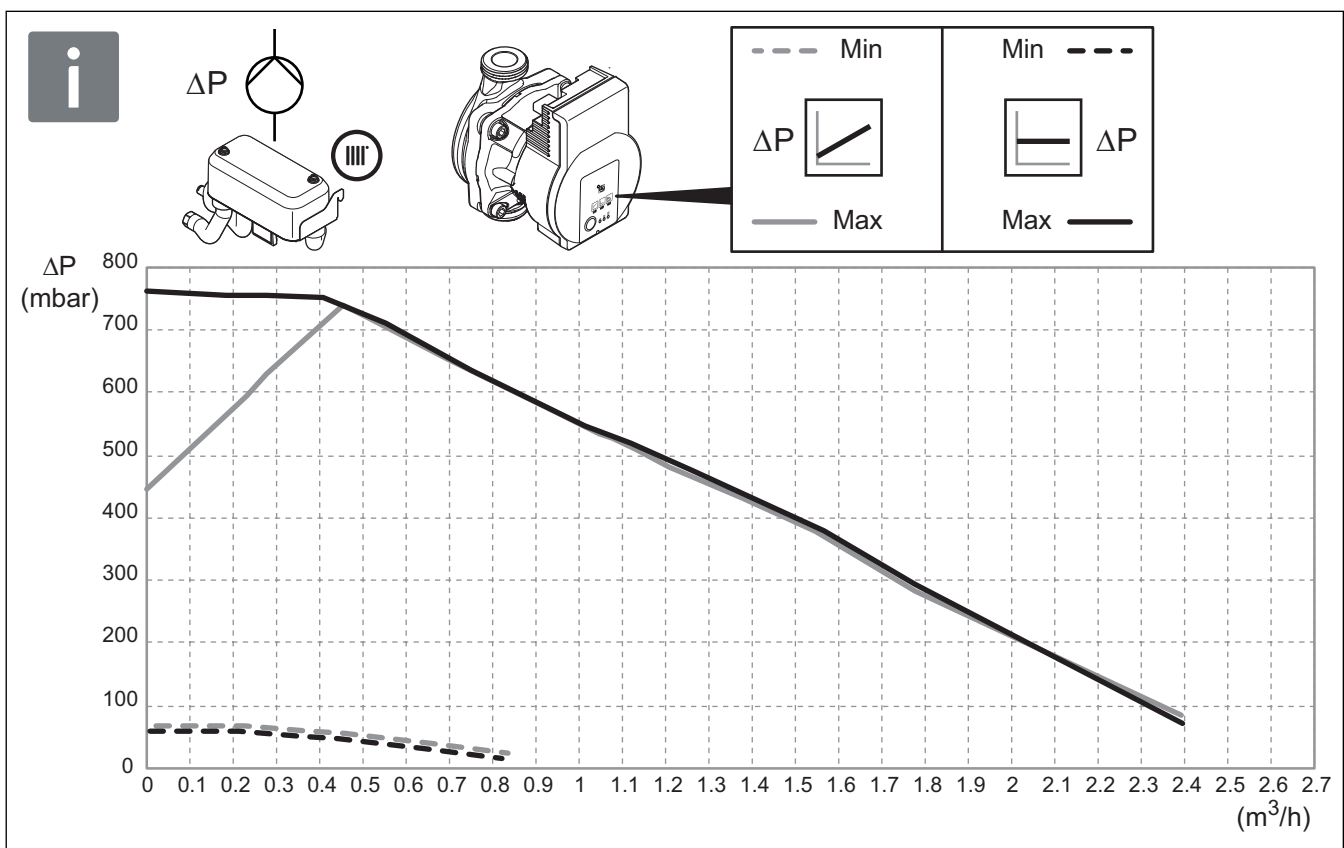

0010027973

0010027982

0020295441_00 ■ 29/07/2019

Manufacturer

Vaillant GmbH

Berghäuser Str.40 ■ D-42859 Remscheid
 Telefon 021 91 18-0 ■ Telefax 021 91 18-28 10
 info@vaillant.de ■ www.vaillant.de