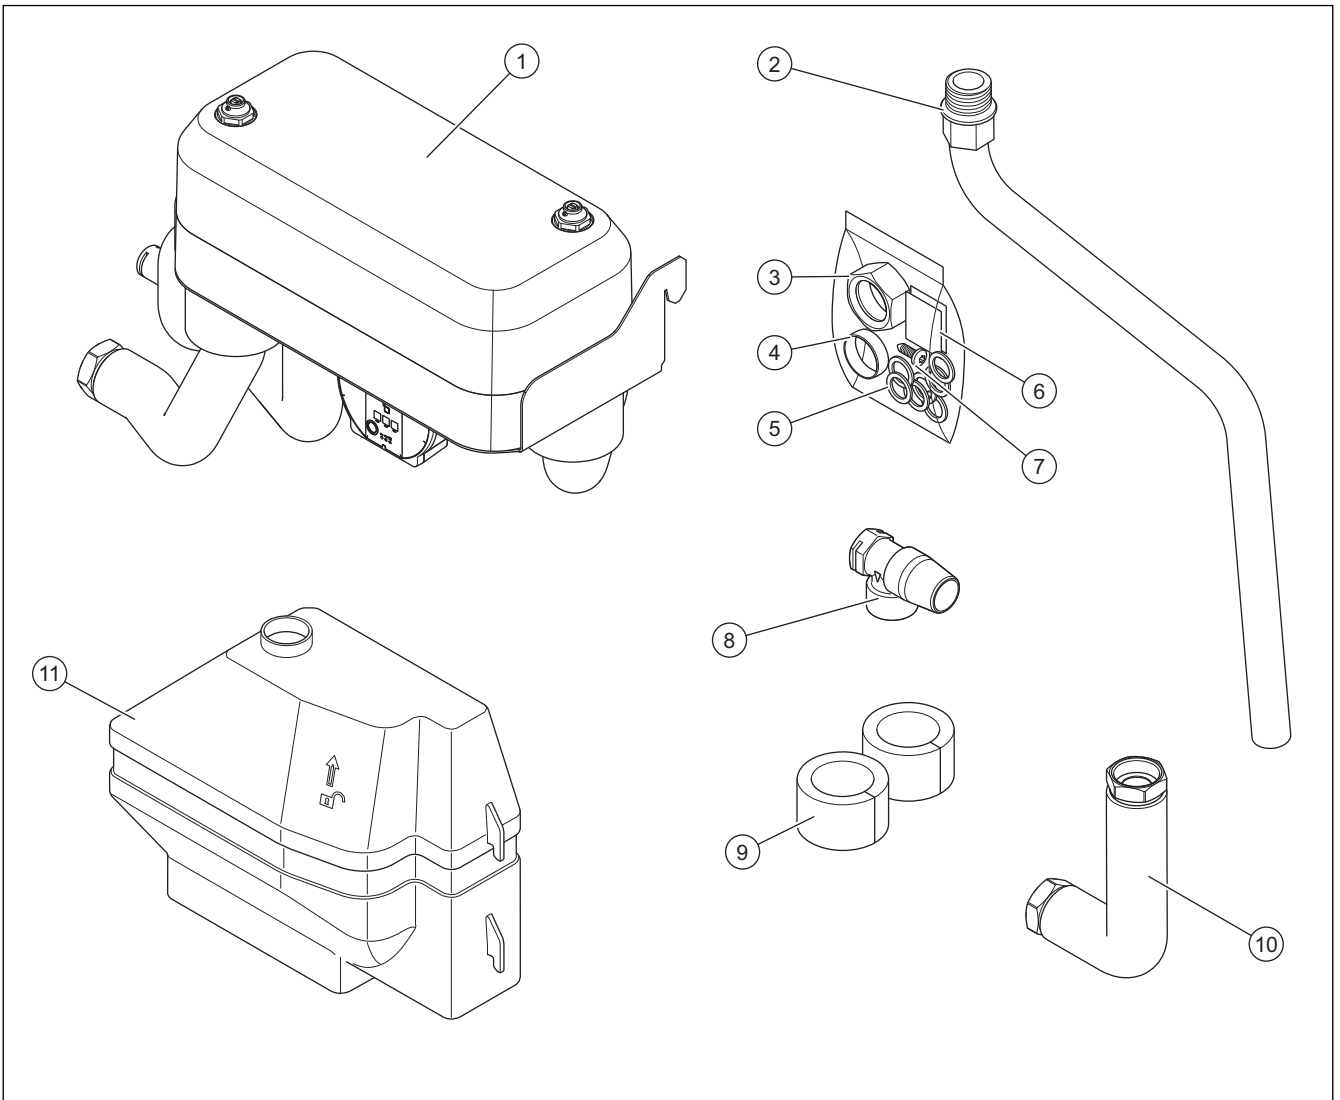

0010027973

0010027982

0020295441_00 ■ 29/07/2019

Manufacturer

Vaillant GmbH

Berghäuser Str.40 ■ D-42859 Remscheid
 Telefon 021 91 18-0 ■ Telefax 021 91 18-28 10
 info@vaillant.de ■ www.vaillant.de