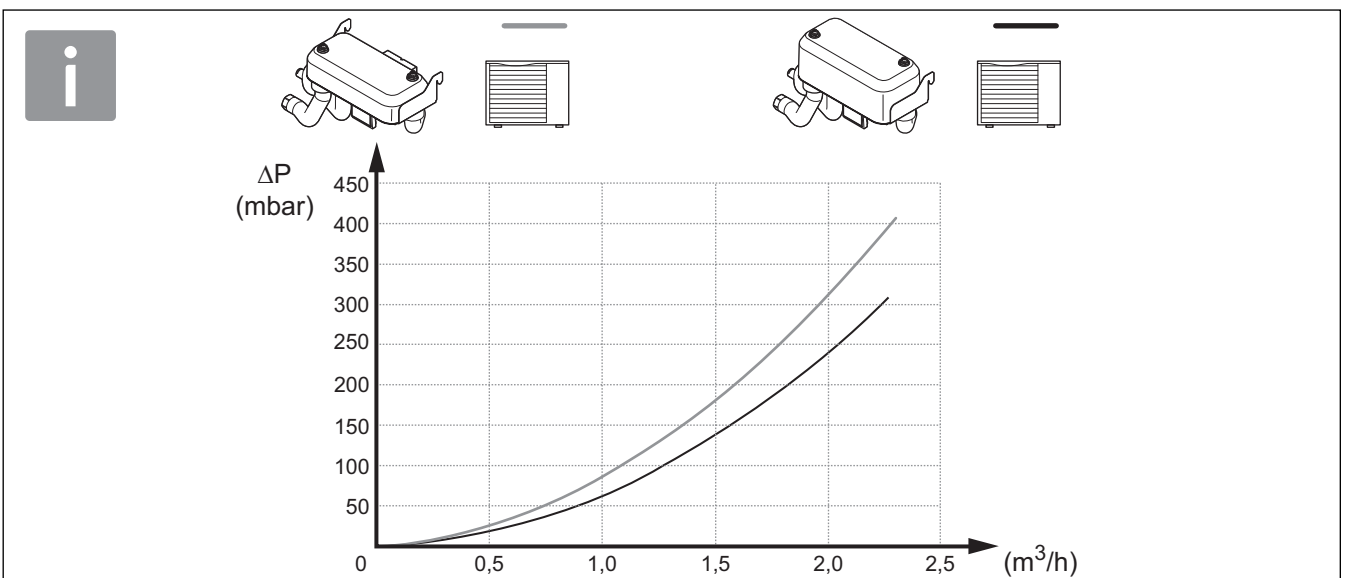

0010027973

0010027982

0020295441_00 ■ 29/07/2019

Manufacturer

Vaillant GmbH

Berghäuser Str.40 ■ D-42859 Remscheid
 Telefon 021 91 18-0 ■ Telefax 021 91 18-28 10
 info@vaillant.de ■ www.vaillant.de