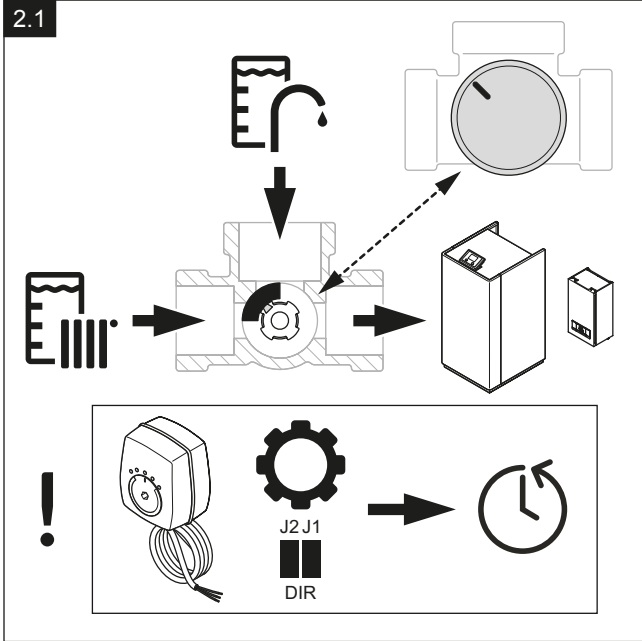

0010037625
0010037626

7.1

7.2

8

Manufacturer

Vaillant GmbH

Berghauser Str.40 ■ D-42859 Remscheid
 Telefon +49 21 91 18 0 ■ Telefax +49 21 91 18 28 10
 info@vaillant.de ■ www.vaillant.de