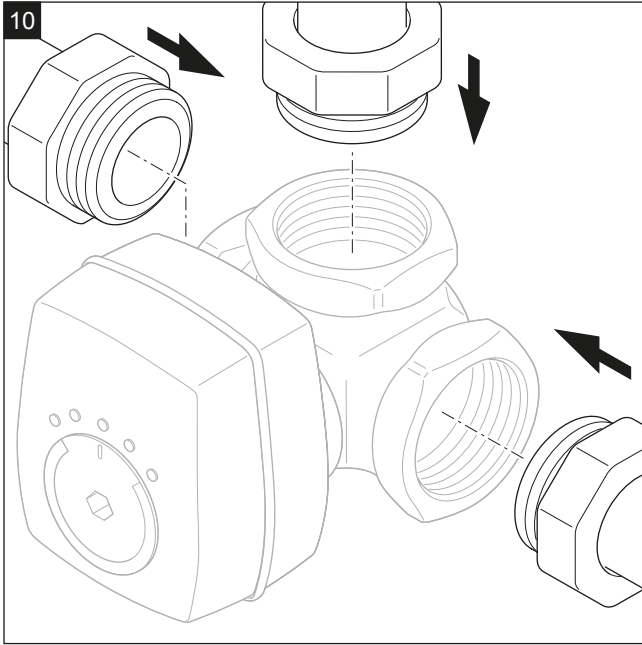

0010037625
0010037626

7.1

7.2

8

Manufacturer

Vaillant GmbH

Berghauser Str.40 ■ D-42859 Remscheid
 Telefon +49 21 91 18 0 ■ Telefax +49 21 91 18 28 10
 info@vaillant.de ■ www.vaillant.de